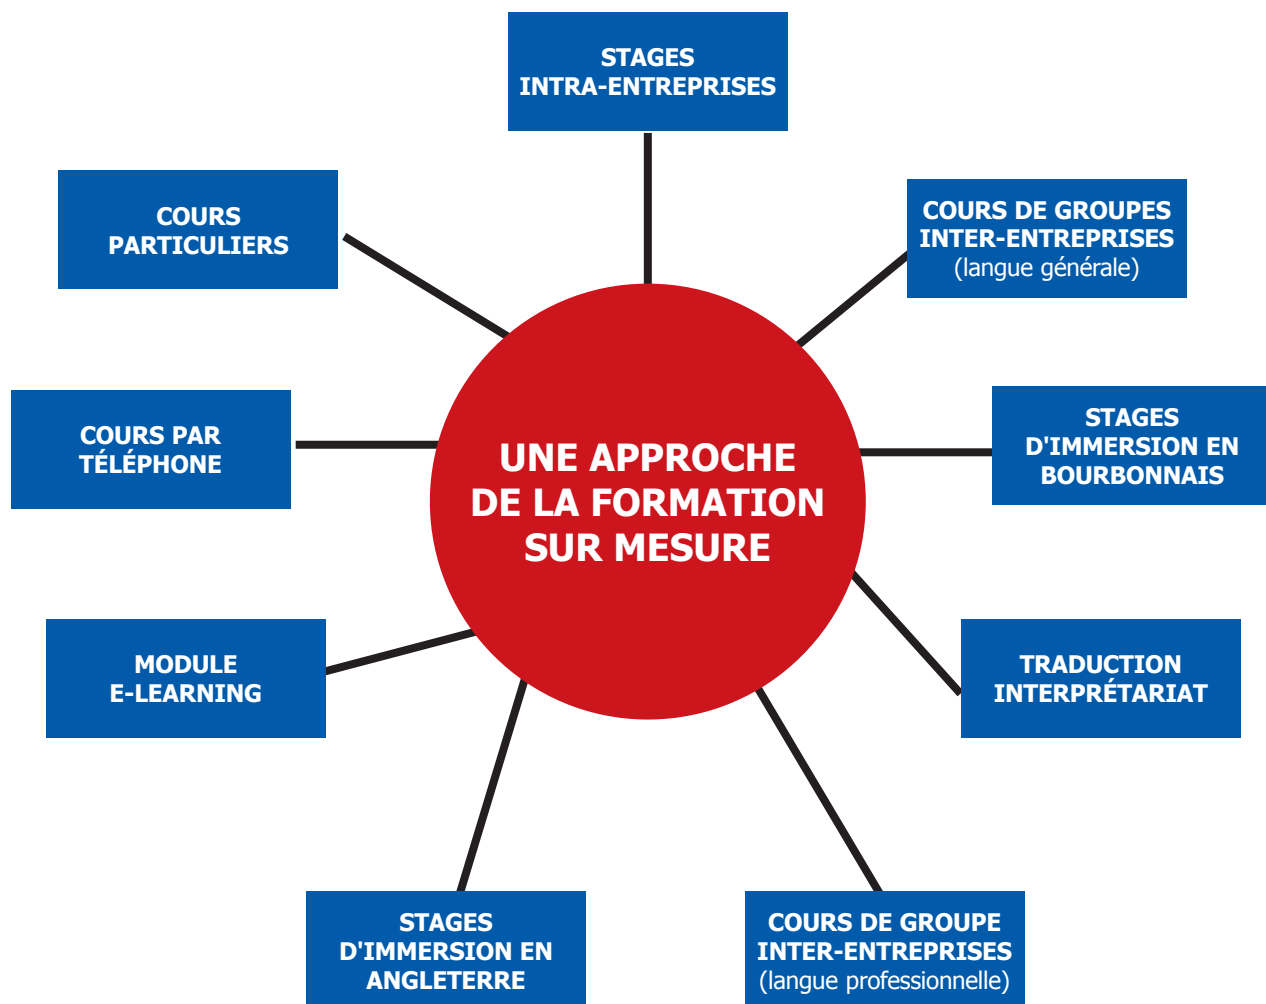

CENTRE D'ÉTUDE DES LANGUES SPECIAL ENTREPRISES

ANGLAIS - ALLEMAND - ITALIEN - ESPAGNOL - CHINOIS - TURC - RUSSE

- Les entretiens initiaux déterminent le niveau des stagiaires et les objectifs à atteindre.
- Le type de stage, le programme, la durée et le rythme sont déterminés en fonction de ces critères.
- La formation se déroule au CEL (Moulins et Vichy), dans l'entreprise ou par téléphone.
- La progression est analysée en permanence et se concrétise par une fiche synthétique établie en fin de stage.
- Des examens officiels peuvent valider les acquis (Moulins et Vichy sont centres d'examens pour le BULATS - évaluation linguistique des compétences en langues étrangères en milieu professionnel).