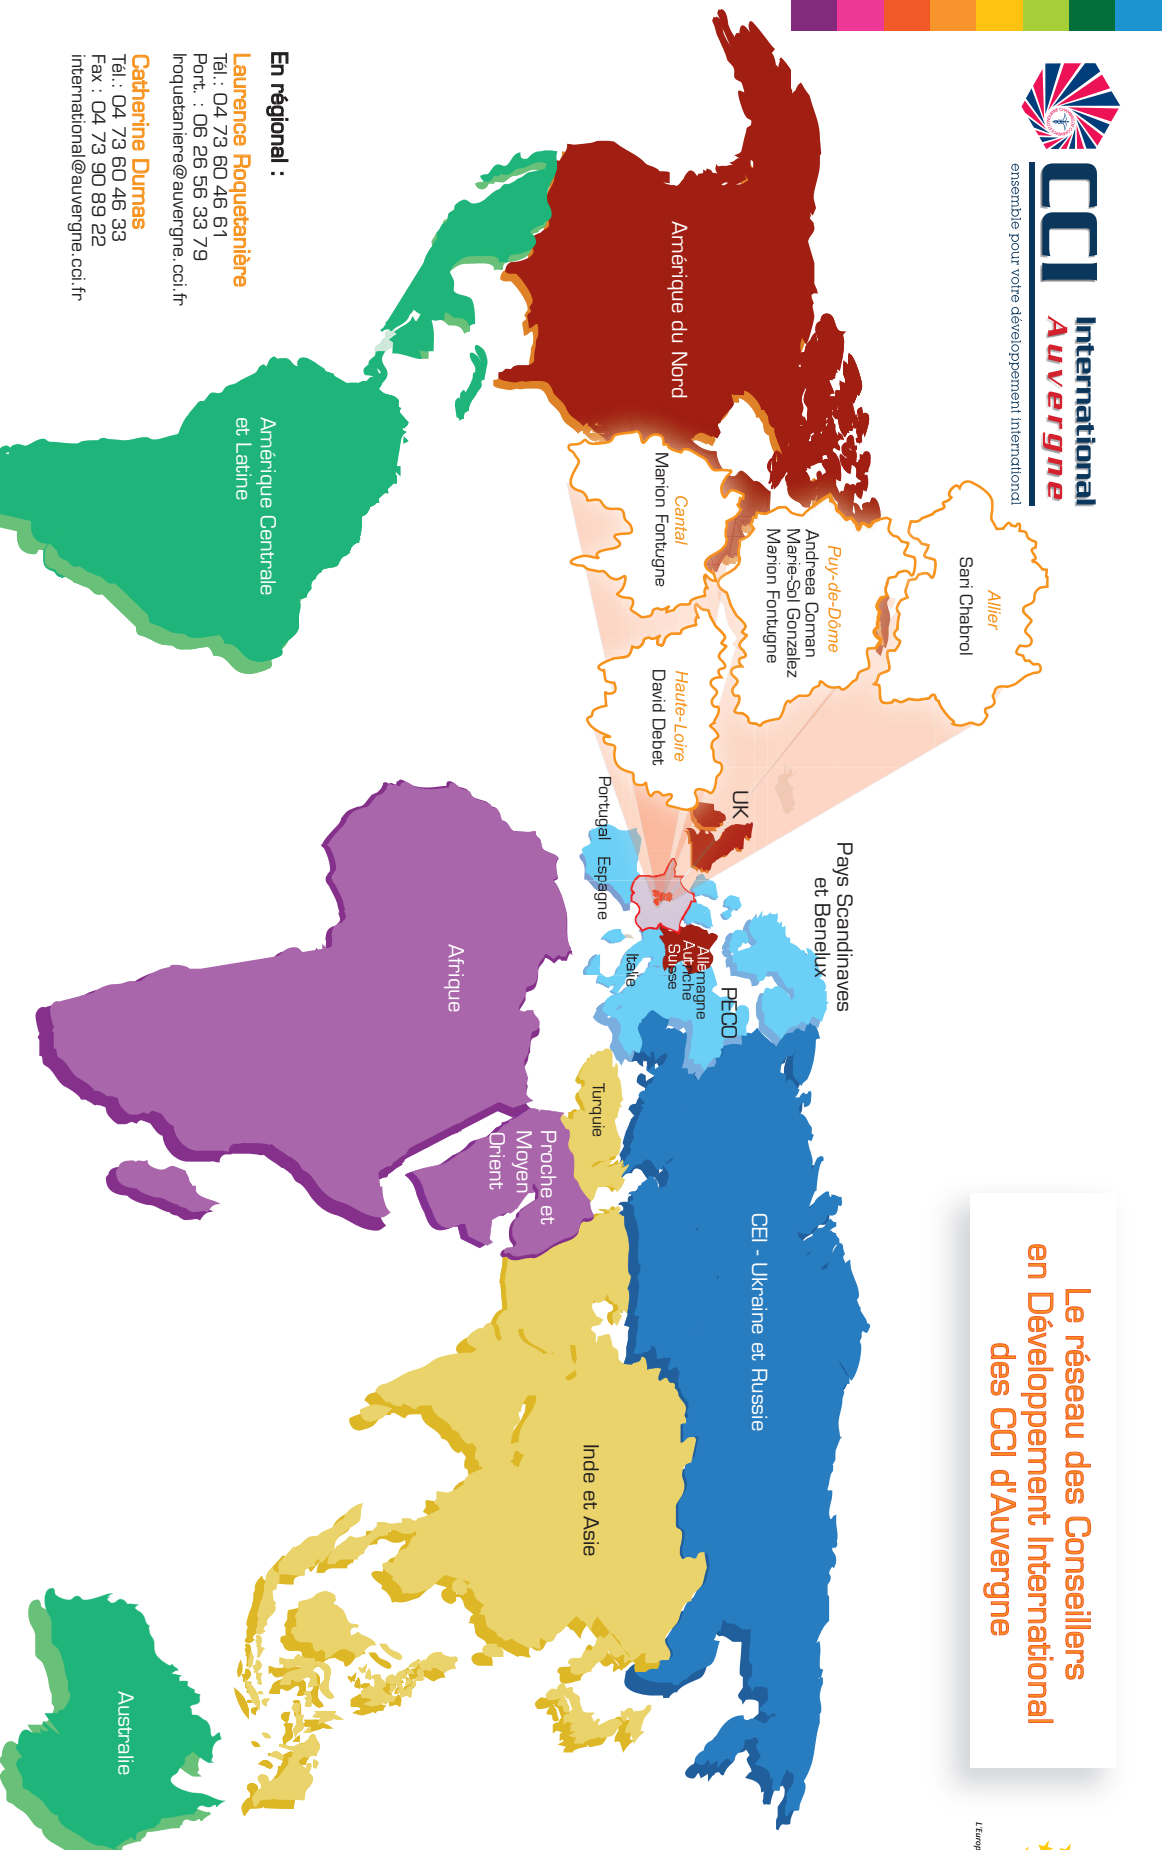

CCI Auvergne
ensemble pour votre développement international

L'Europe à la portée de votre entreprise.

**Le réseau des Conseillers
en Développement International
des CCI d'Auvergne**

En régional :

Laurence Roquetanière

Tél. : 04 73 60 46 61
Port. : 06 26 56 33 79
lroquetaniere@auvergne.cci.fr

Catherine Dumas

Tél. : 04 73 60 46 33
Fax : 04 73 90 89 22
international@auvergne.cci.fr

Entreprise Europe Network

Elisabeth Poorthuis

Tél. : 04 73 43 43 22
Port. : 06 26 16 68 91
epoorthuis@auvergne.cci.fr
europe@auvergne.cci.fr

Europe

Denis Campos

Tél. : 04 73 43 43 50
Port. : 06 26 16 68 96
europe@auvergne.cci.fr

Espagne

Marian Fontugne

Tél. : 04 71 45 40 66
Port. : 06 26 16 68 96
mfontugne@auvergne.cci.fr

Canada

Portugal, Italie, Pologne,
Pays Baltes

Puy-de-Dôme

Andrea Coman *

Tél. : 04 73 43 43 38
Port. : 06 26 56 34 66
acoman@auvergne.cci.fr

PECO (hors Pologne et
Pays Baltes)

CEI - Ukraine et Russie

Laurence Locatelli

Tél. : 04 73 43 43 38
Port. : 06 26 56 34 66
llocatelli@auvergne.cci.fr

Marie-Sol Gonzalez

Tél. : 04 73 51 66 65
Port. : 06 26 56 34 98
msgonzalez@auvergne.cci.fr

Allier

Sari Chabrol

Haute-Loire

David Debet

Tél. : 04 71 09 90 14
Port. : 06 26 56 34 69
ddebet@auvergne.cci.fr

Référent régional
Turquie, Inde et Asie